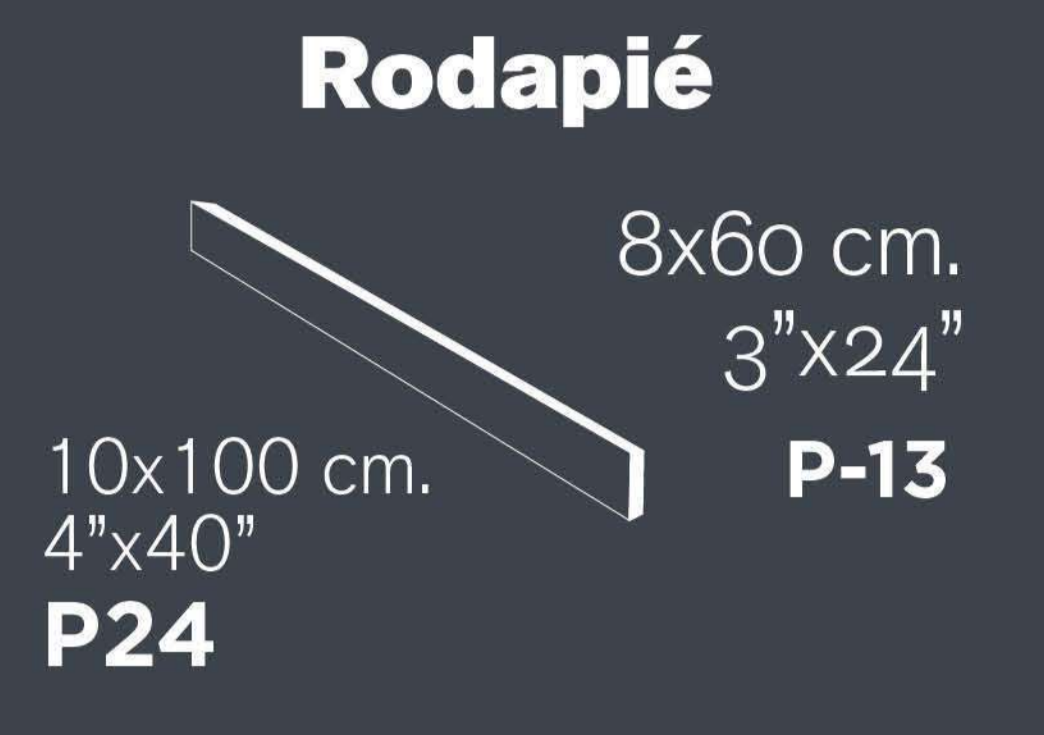

120 x 120 cm / 47" x 47" **R**
Satinado **M-152**
In/Out **M-152**

100 x 100 cm / 40" x 40" **R**
Satinado **M-130**
In/Out **M-131**

60 x 120 cm / 24" x 48" **R**
Satinado **M-86**
In/Out **M-87**

40 x 60 cm / 16" x 24" **R**
Satinado **M-60**
In/Out **M-60**
Antislip **M-60**

NT 1253

ANKARA 40x60 cm

SATINADO M60

ANKARA 40x60 cm

IN OUT M60

ANKARA 40x60 cm

ANTISLIP M60

MOSAICO 5x5 P54
29,8x29,8cm / 11,7"x11,7"

HEXÁGONO P80
24x28cm / 9,4"x11"

MURO P59
29,8x29,5cm / 11,7"x11,7"

ROMBOS P65
25x28,5cm / 9,8"x11,2"

ANKARA MULTISTEP
33x120 cm

INOUT P180