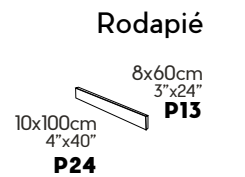

ESTAMBUL

*Variedad gráfica | *Graphic variety* | Variété graphique: 6

Estambul

MOSAICOS *MOSAICS / MOSAÏQUE*

MOSAICO 5x5
29,8x29,8cm / 11.7"x11.7"

P54

HEXÁGONO
24x28cm / 9.4"x11"

P80

MURO
29,8x29,8cm / 11.7"x11.7"

P59

ROMBOS
25x28,5cm / 9.8"x11.2"

P65

FORMATOS *SIZES / FORMATS / FORMATI*

100x100cm
40"x40"
Satinado **M-130**
In/Out **M-131**

100x100cm
40"x40"
In/Out **M-150**

60x120cm
24"x48"
Satinado **M-86**
In/Out **M-87**

50x100cm
20"x40"
In/Out **M-151**

Multistep
In&Out - 14mm
P180

Rodapié
8x60cm
3"x24"
P13
P24

ESTAMBUL