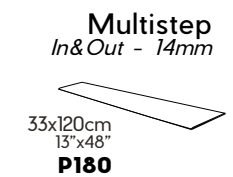

ESTAMBUL

*Variedad gráfica | *Graphic variety* | Variété graphique: 6

Estambul

MOSAICOS *MOSAICS / MOSAÏQUE*

MOSAICO 5x5
29,8x29,8cm / 11.7"x11.7"

P54

HEXÁGONO
24x28cm / 9.4"x11"

P80

MURO
29,8x29,8cm / 11.7"x11.7"

P59

ROMBOS
25x28,5cm / 9.8"x11.2"

P65

FORMATOS *SIZES / FORMATS / FORMATI*

100x100cm
40"x40"
Satinado **M-130**
In/Out **M-131**

100x100cm
40"x40"
In/Out **M-150**

60x120cm
24"x48"
Satinado **M-86**
In/Out **M-87**

50x100cm
20"x40"
In/Out **M-151**

Multistep
In&Out - 14mm
P180

Rodapié
8x60cm
3"x24"
P13
P24

ESTAMBUL