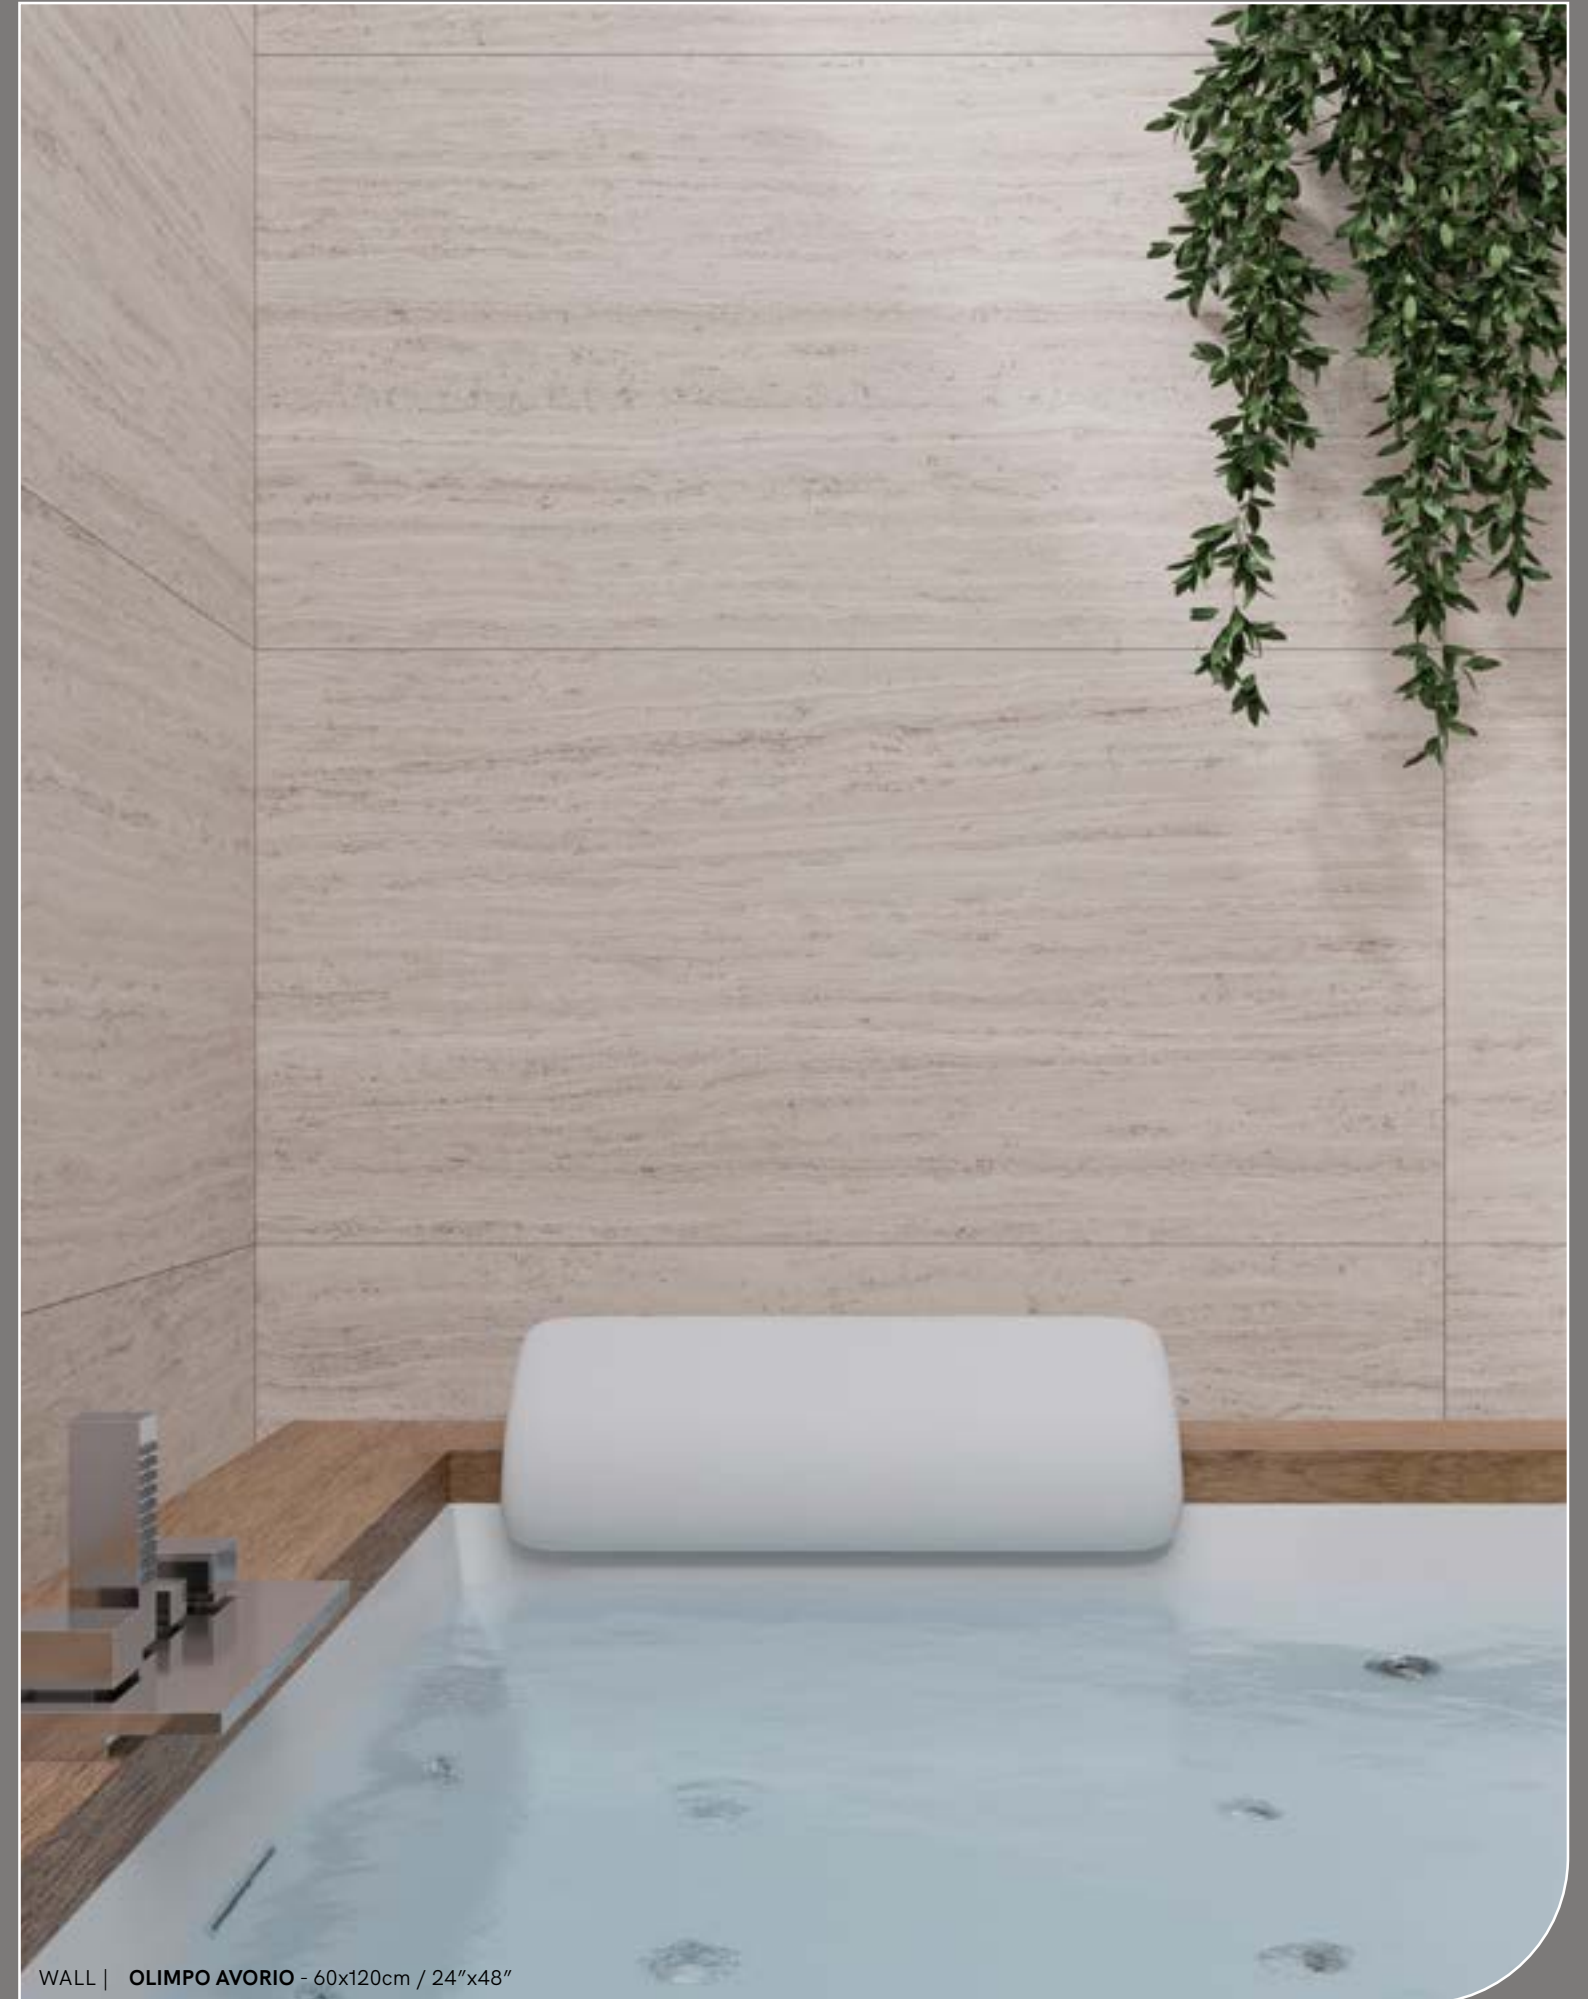

P80 24x28cm
9.4"x11"

ROCA

Mosaico
Mosaic
Mosaïque

P81 29,8x29,8cm
11.7"x11.7"

TETRIS

Mosaico
Mosaic
Mosaïque

P65 25x28,5cm
9.8"x11.2"

WALL | OLIMPO BIANCO - 60x120cm / 24"x48"
FLOOR | OLIMPO BIANCO - 60x120cm / 24"x48"

WALL | OLIMPO AVORIO - 60x120cm / 24"x48"

OLIMPO

WALL | OLIMPO AVORIO - 60x120cm / 24"x48"