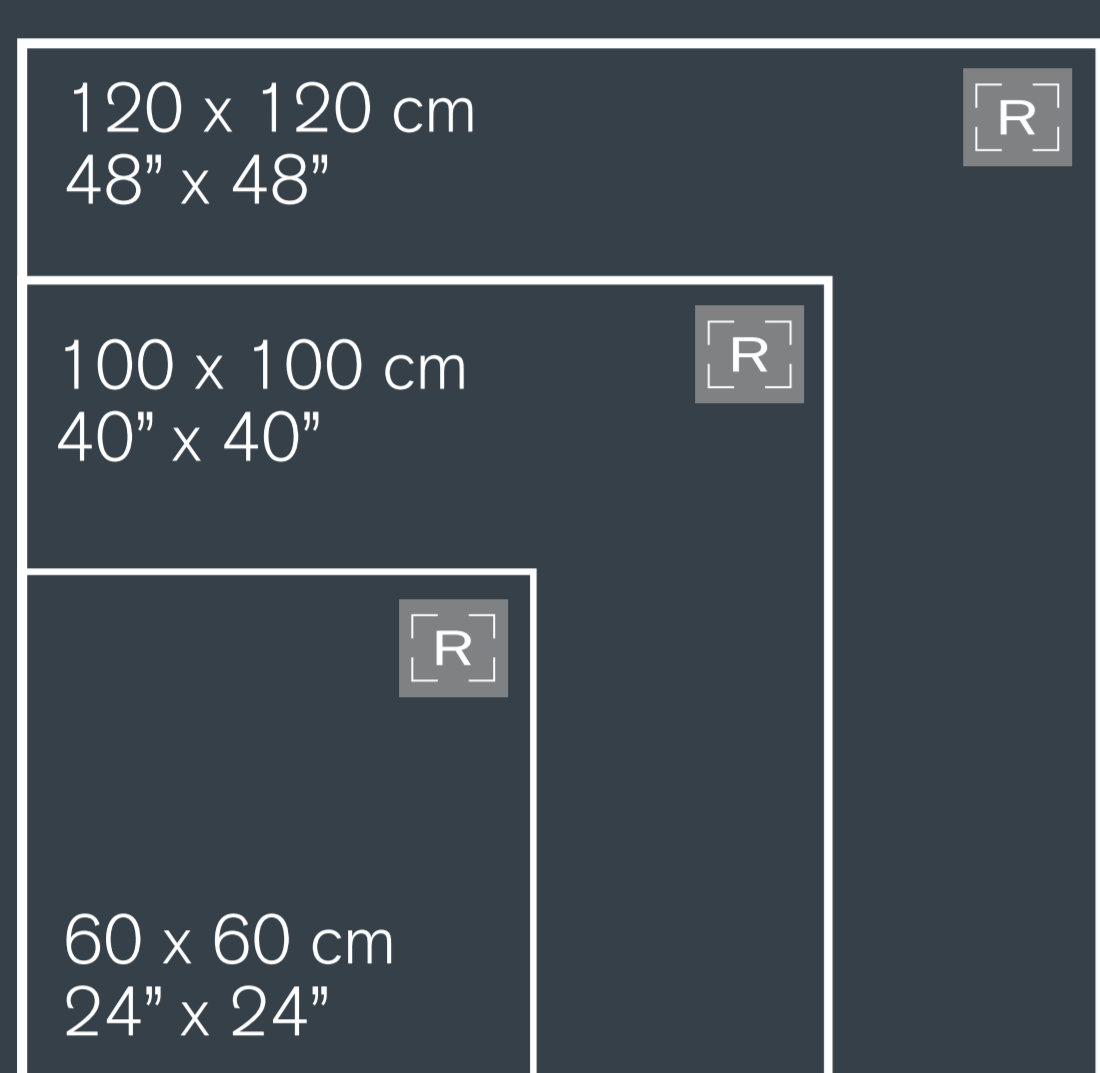

New Tiles

Montblanc

NT 1175

120 x 120 cm / 48" x 48" **R**
 C1 **M-152**
 Satinado **M-152**
 In/Out **M-152**

100 x 100 cm / 40" x 40" **R**
 C1 **M-130**
 Satinado **M-131**
 In/Out **M-131**

60 x 60 cm / 24" x 24" **R**
 C1 **M-65**
 Satinado **M-65**
 In/Out **M-66**

60 x 120 cm / 24" x 48" **R**
 C1 **M-86**
 Satinado **M-86**
 In/Out **M-87**

Multistep
In & Out - 14 mm
 33x120 cm.
 13"x48"
P180

Rodapié
 8x60 cm.
 3"x24"
 10x100 cm.
 4"x40"
P24

MONTBLANC CREMA 60x120 cm

SATINADO M86

MONTBLANC BEIGE
 60x120 cm

INOUT

MONTBLANC PERLA
 60x120 cm

C1

MONTBLANC GRIS
 60x120 cm

C1