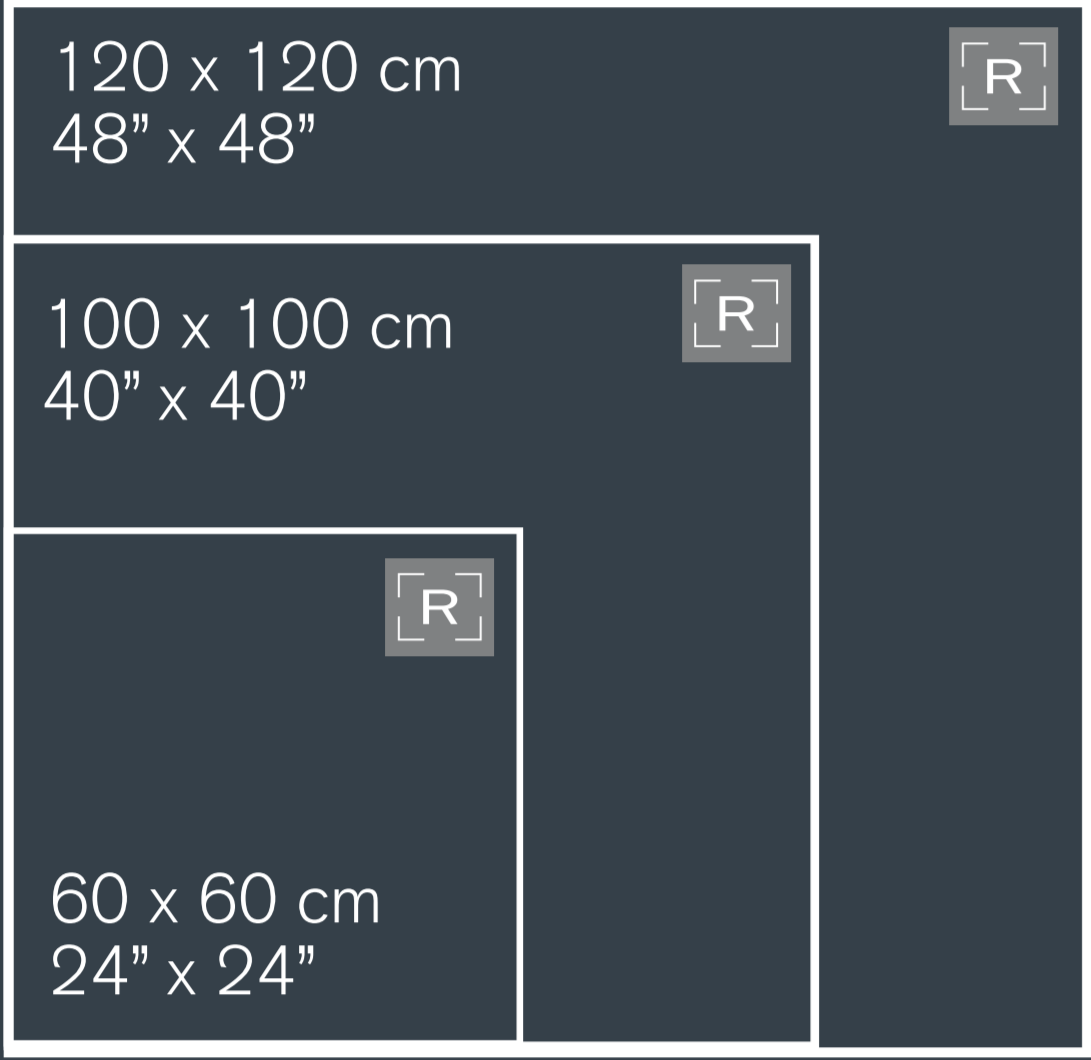

NT 1169

120 x 120 cm / 48" x 48" **R**

C1 **M-152**
Satinado **M-152**
In/Out **M-152**

100 x 100 cm / 40" x 40" **R**

C1 **M-130**
Satinado **M-131**
In/Out **M-131**

60 x 60 cm / 24" x 24" **R**

C1 **M-65**
Satinado **M-65**
In/Out **M-66**

60 x 120 cm / 24" x 48" **R**

C1 **M-86**
Satinado **M-86**
In/Out **M-87**

Multistep
In & Out - 14 mm

33x120 cm,
13"x48"
P180

Rodapié

8x60 cm,
3"x24"
P-13
10x100 cm,
4"x40"
P24

MONTBLANC CREMA

60x120 cm

C1 M86

MULTISTEP MONTBLANC CREMA
33x120 cm

P180