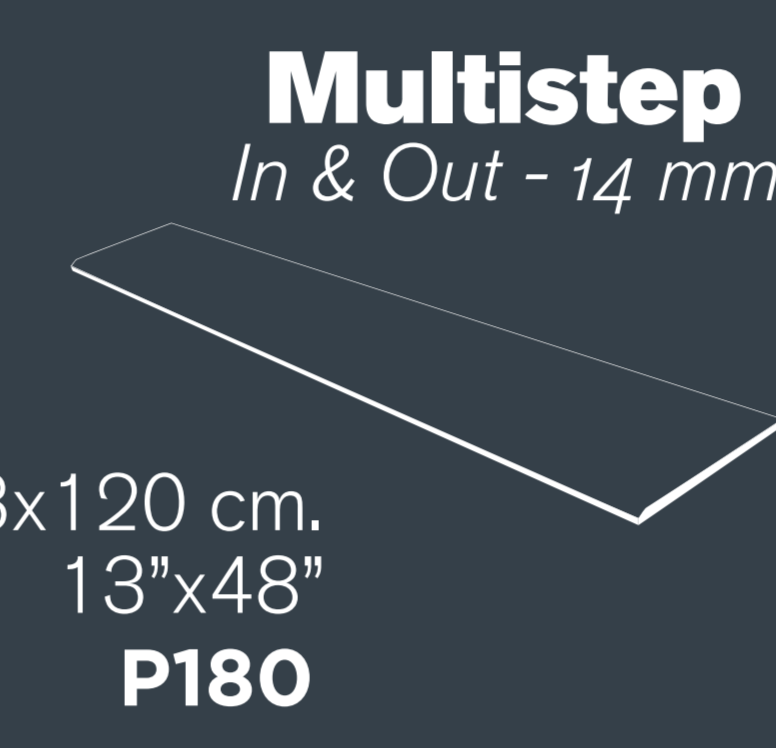

NT 1086

**MONTBLANC BEIGE** 60x120 cm

**C1**

**MONTBLANC CREMA**  
60x120 cm

**MONTBLANC PERLA**  
60x120 cm

**C1**

**MONTBLANC GRIS**  
60x120 cm

**C1**