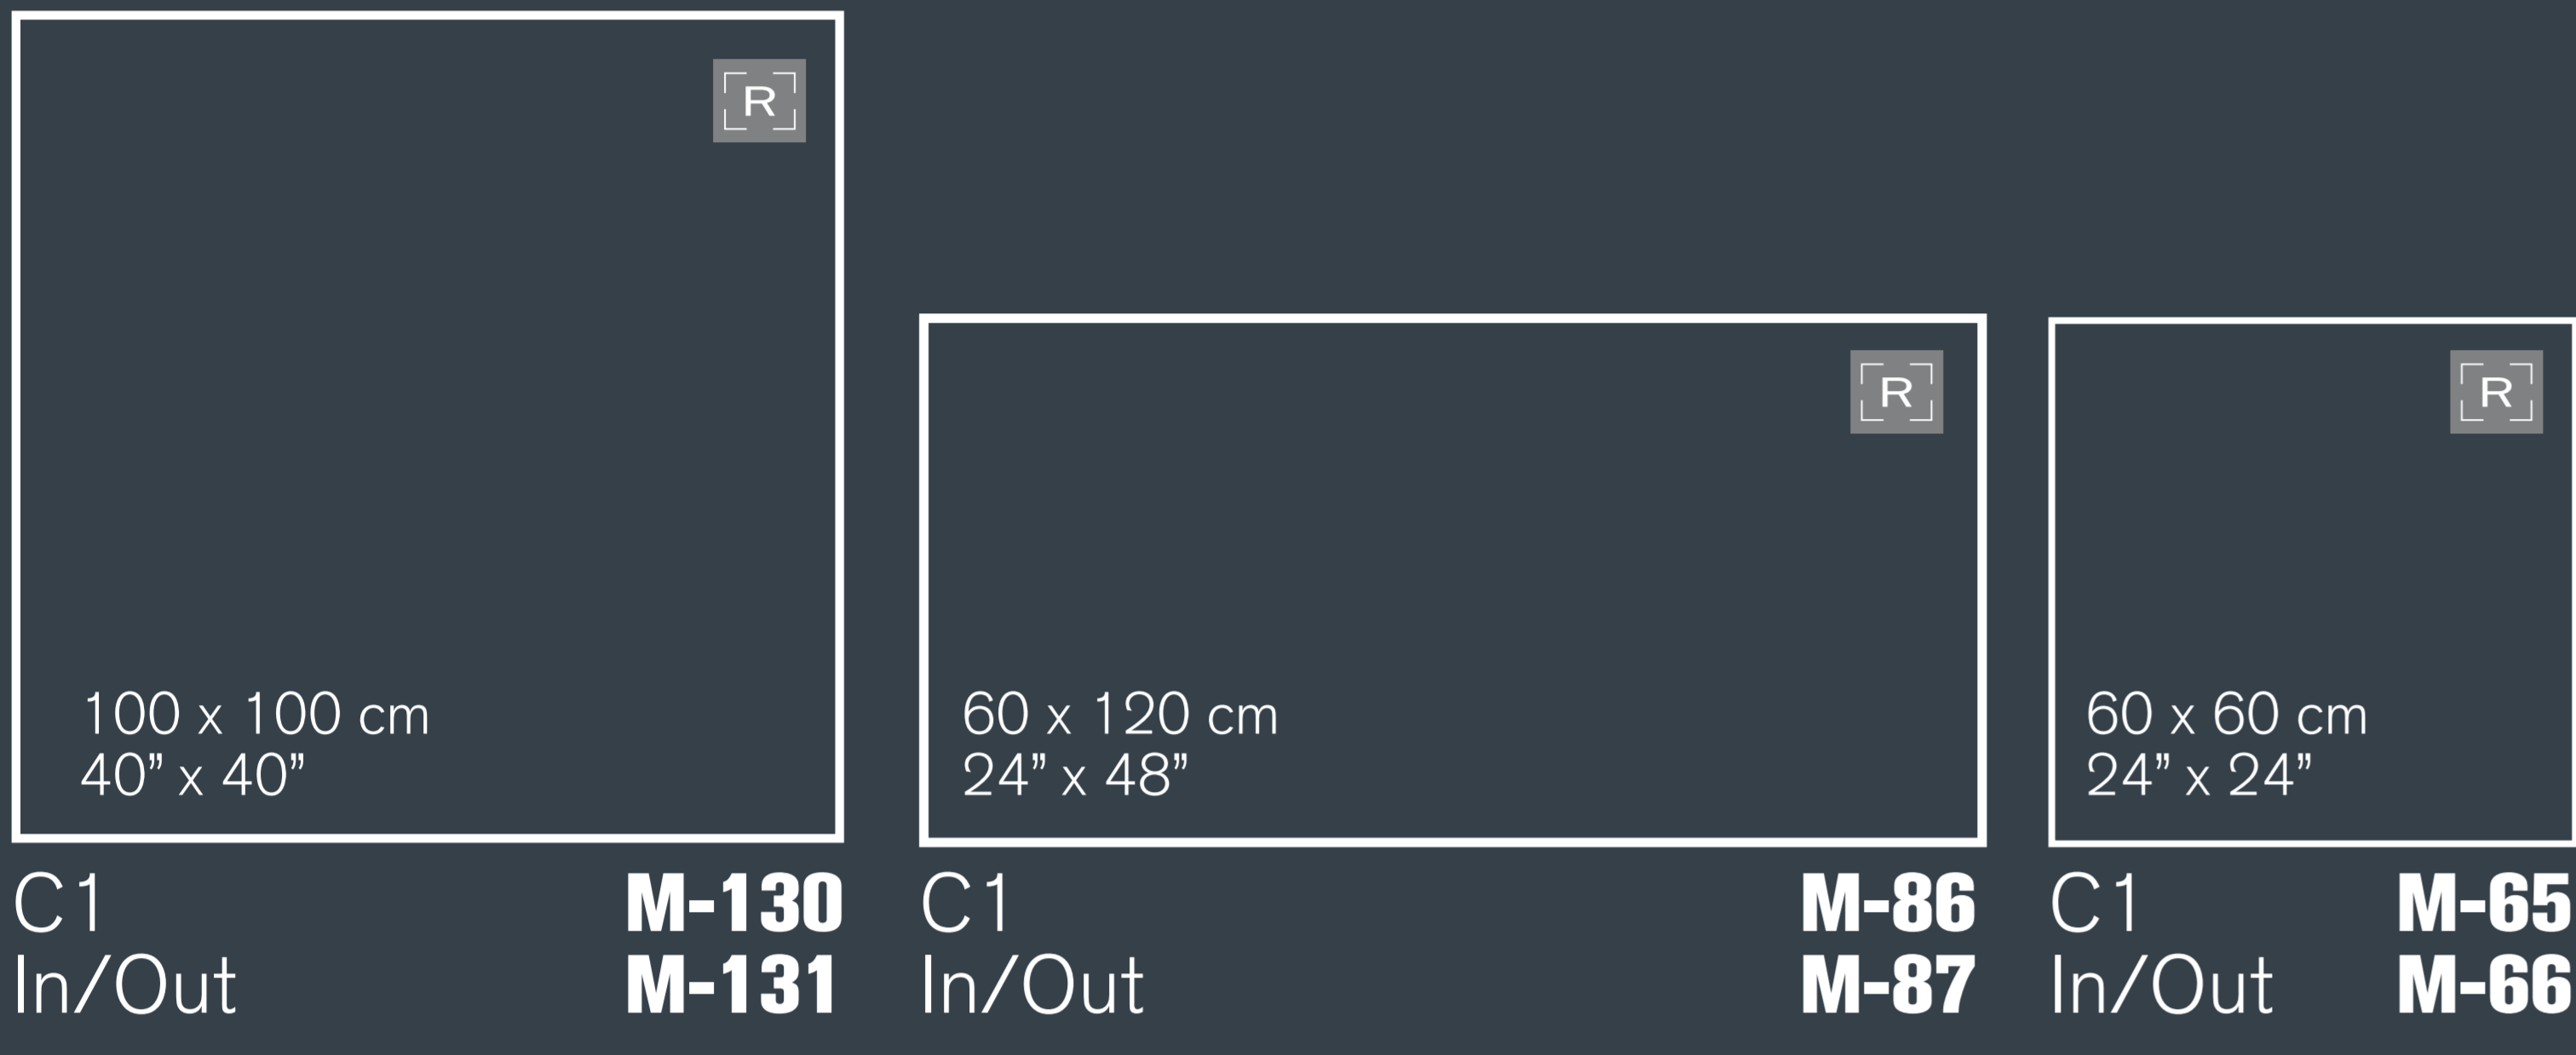

NT 1086

**MONTBLANC BEIGE** 60x120 cm

**C1**

**MONTBLANC CREMA**  
60x120 cm

**MONTBLANC PERLA**  
60x120 cm

**C1**

**MONTBLANC GRIS**  
60x120 cm

**C1**