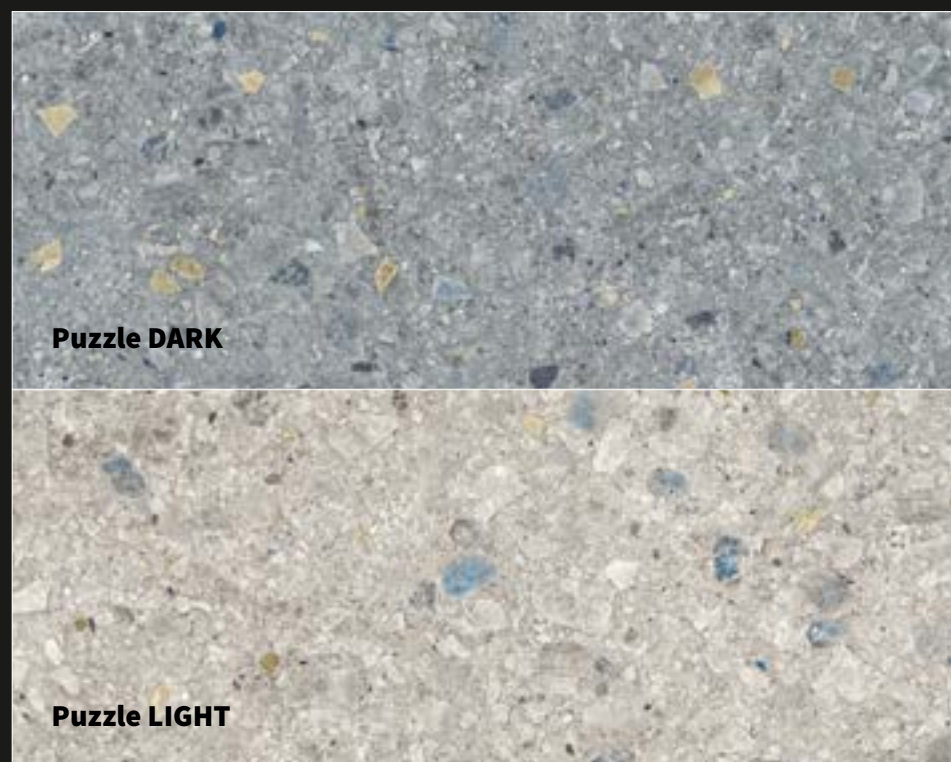

100 x 100 cm SATINADO M130
40" x 40"

60 x 120 cm SATINADO M86
24" x 48"

Tabla de embalaje Packing List / Liste d'emballage

Formato	Piezas/caja	M ² /caja	KG/caja	Cajas/palet	M ² /palet	KG/palet
100 x 100	2	2	44,26	24	48	1.102
60 x 120	2	1,44	30,24	32	46,08	968