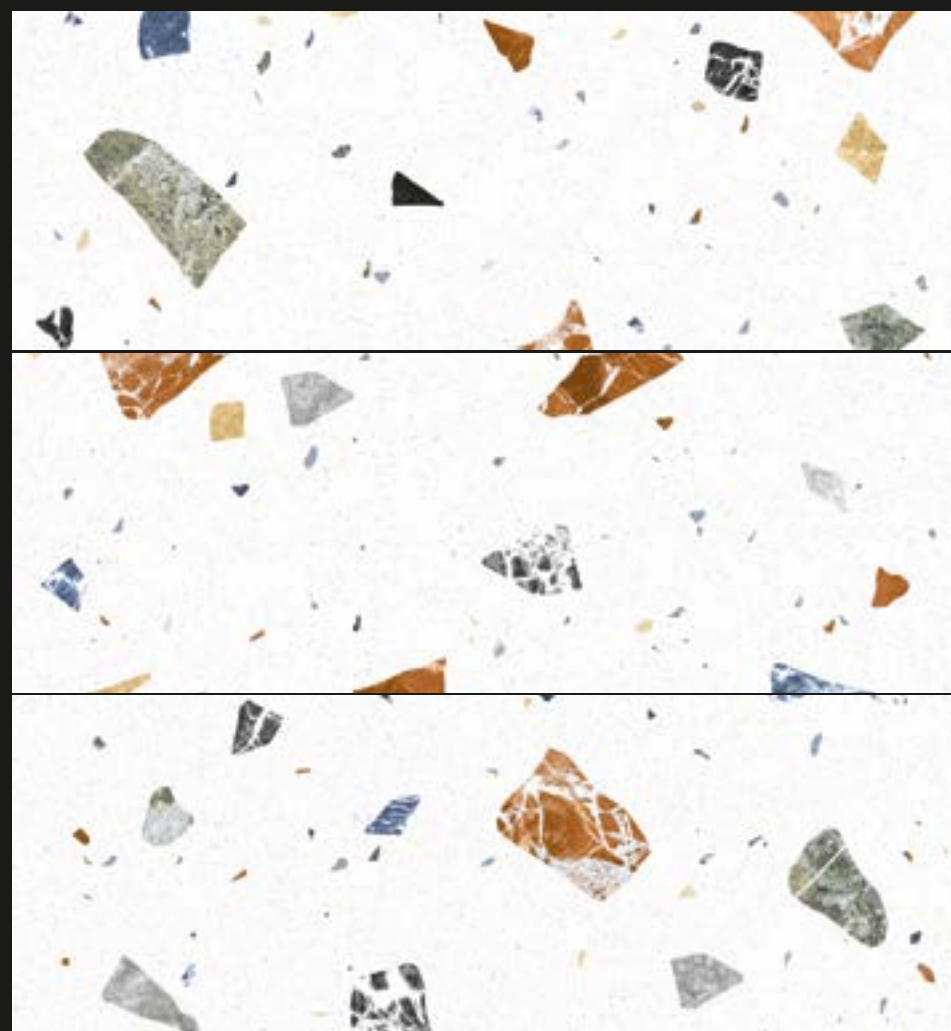

Finch BLANCO

Variedad gráfica / Graphic variety / Variété graphique

Mosaico HEXÁGONO FINCH

24 x 28 cm
9.4" x 11"

Tesela:
7,9 x 9 cm
3.1" x 3.5"
COD. P80

Mosaico HEXÁGONO Finch - 24 x 28 cm · 9.4" x 11"

*Aconsejamos usar sistema de nivelación