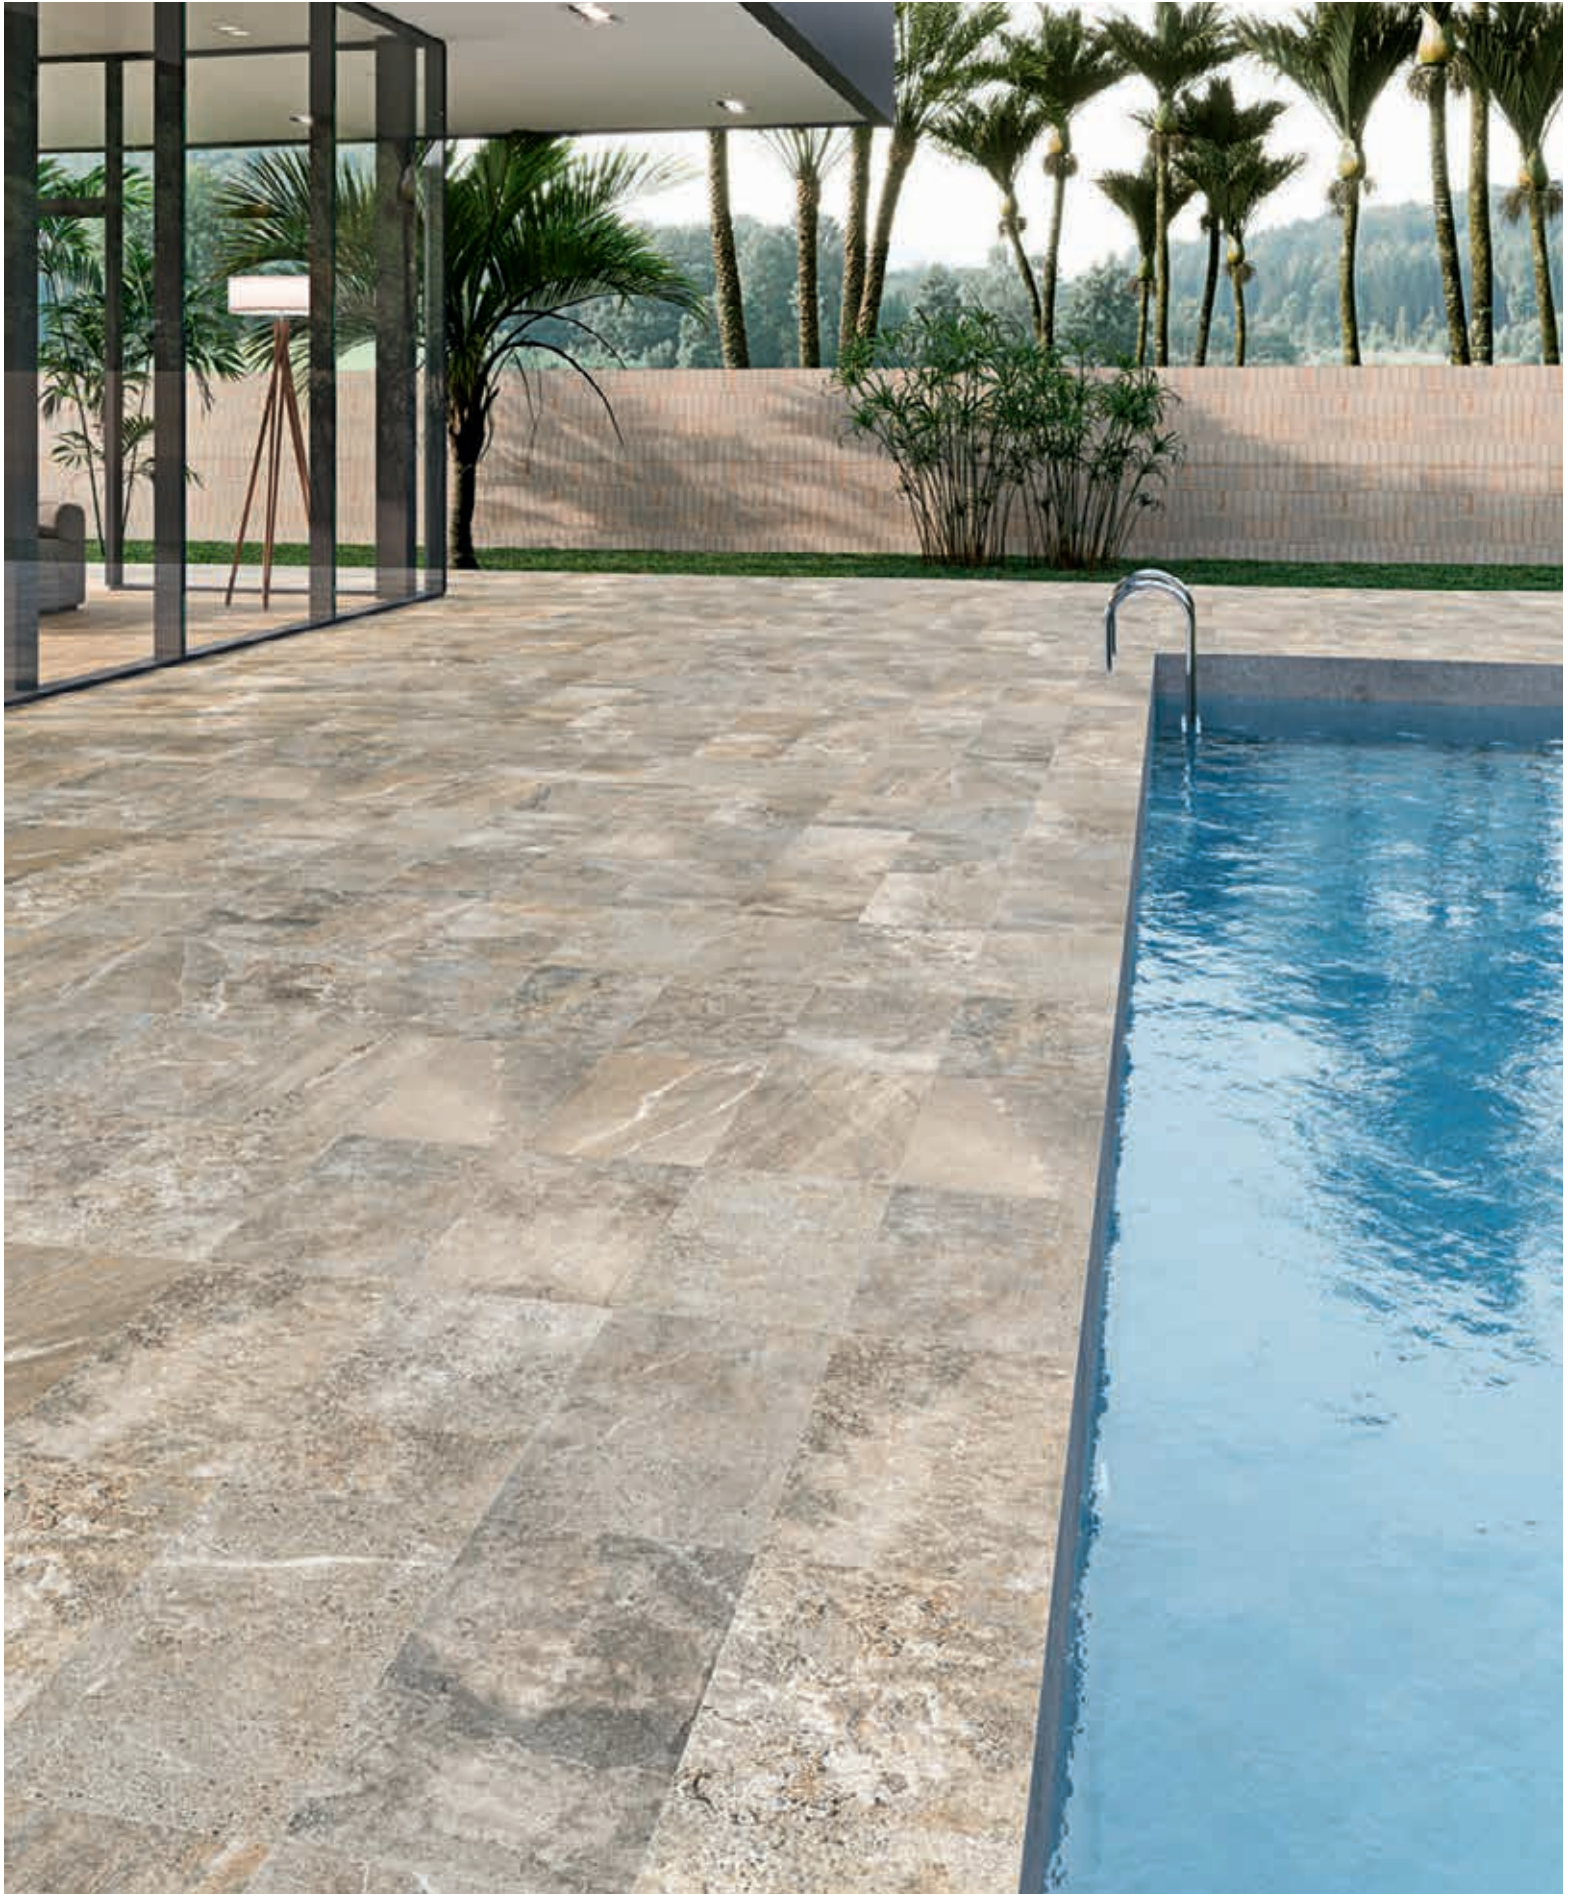

BAHAMAS
PIEDRAS | STONES | PIERRES

BAHAMAS

*Variedad gráfica / *Graphic variety* / Variété graphique :

29,5x60cm / 12"x24" (51)

Formatos

Sizes / Formats

29,5x60 cm
12"x24"

IN/OUT **M56**
ANTISLIP **M56**

formato	piezas/caja	m ² /caja	kg/caja	cajas/palet	m ² /palet	kg/palet
29,5 x 60	7	1,24	22,58	48	59,47	1.104

Mosaico

LUXE BAHAMAS

29,8x29,8 cm / 11.7"x11.7"

COD. P54

- ≡ **BAHAMAS** - 29,5x60cm / 12"x24"
- ▮ **Multistep BAHAMAS** - 33x120cm / 13"x48"
- ⋮ **Mosaico LUXE BAHAMAS** - 29,8x29,8cm / 11.7"x11.7"

BAHAMAS - MULTISTEP

Multistep
BAHAMAS

In & Out - 14 mm
33x120 cm | 13"x48"