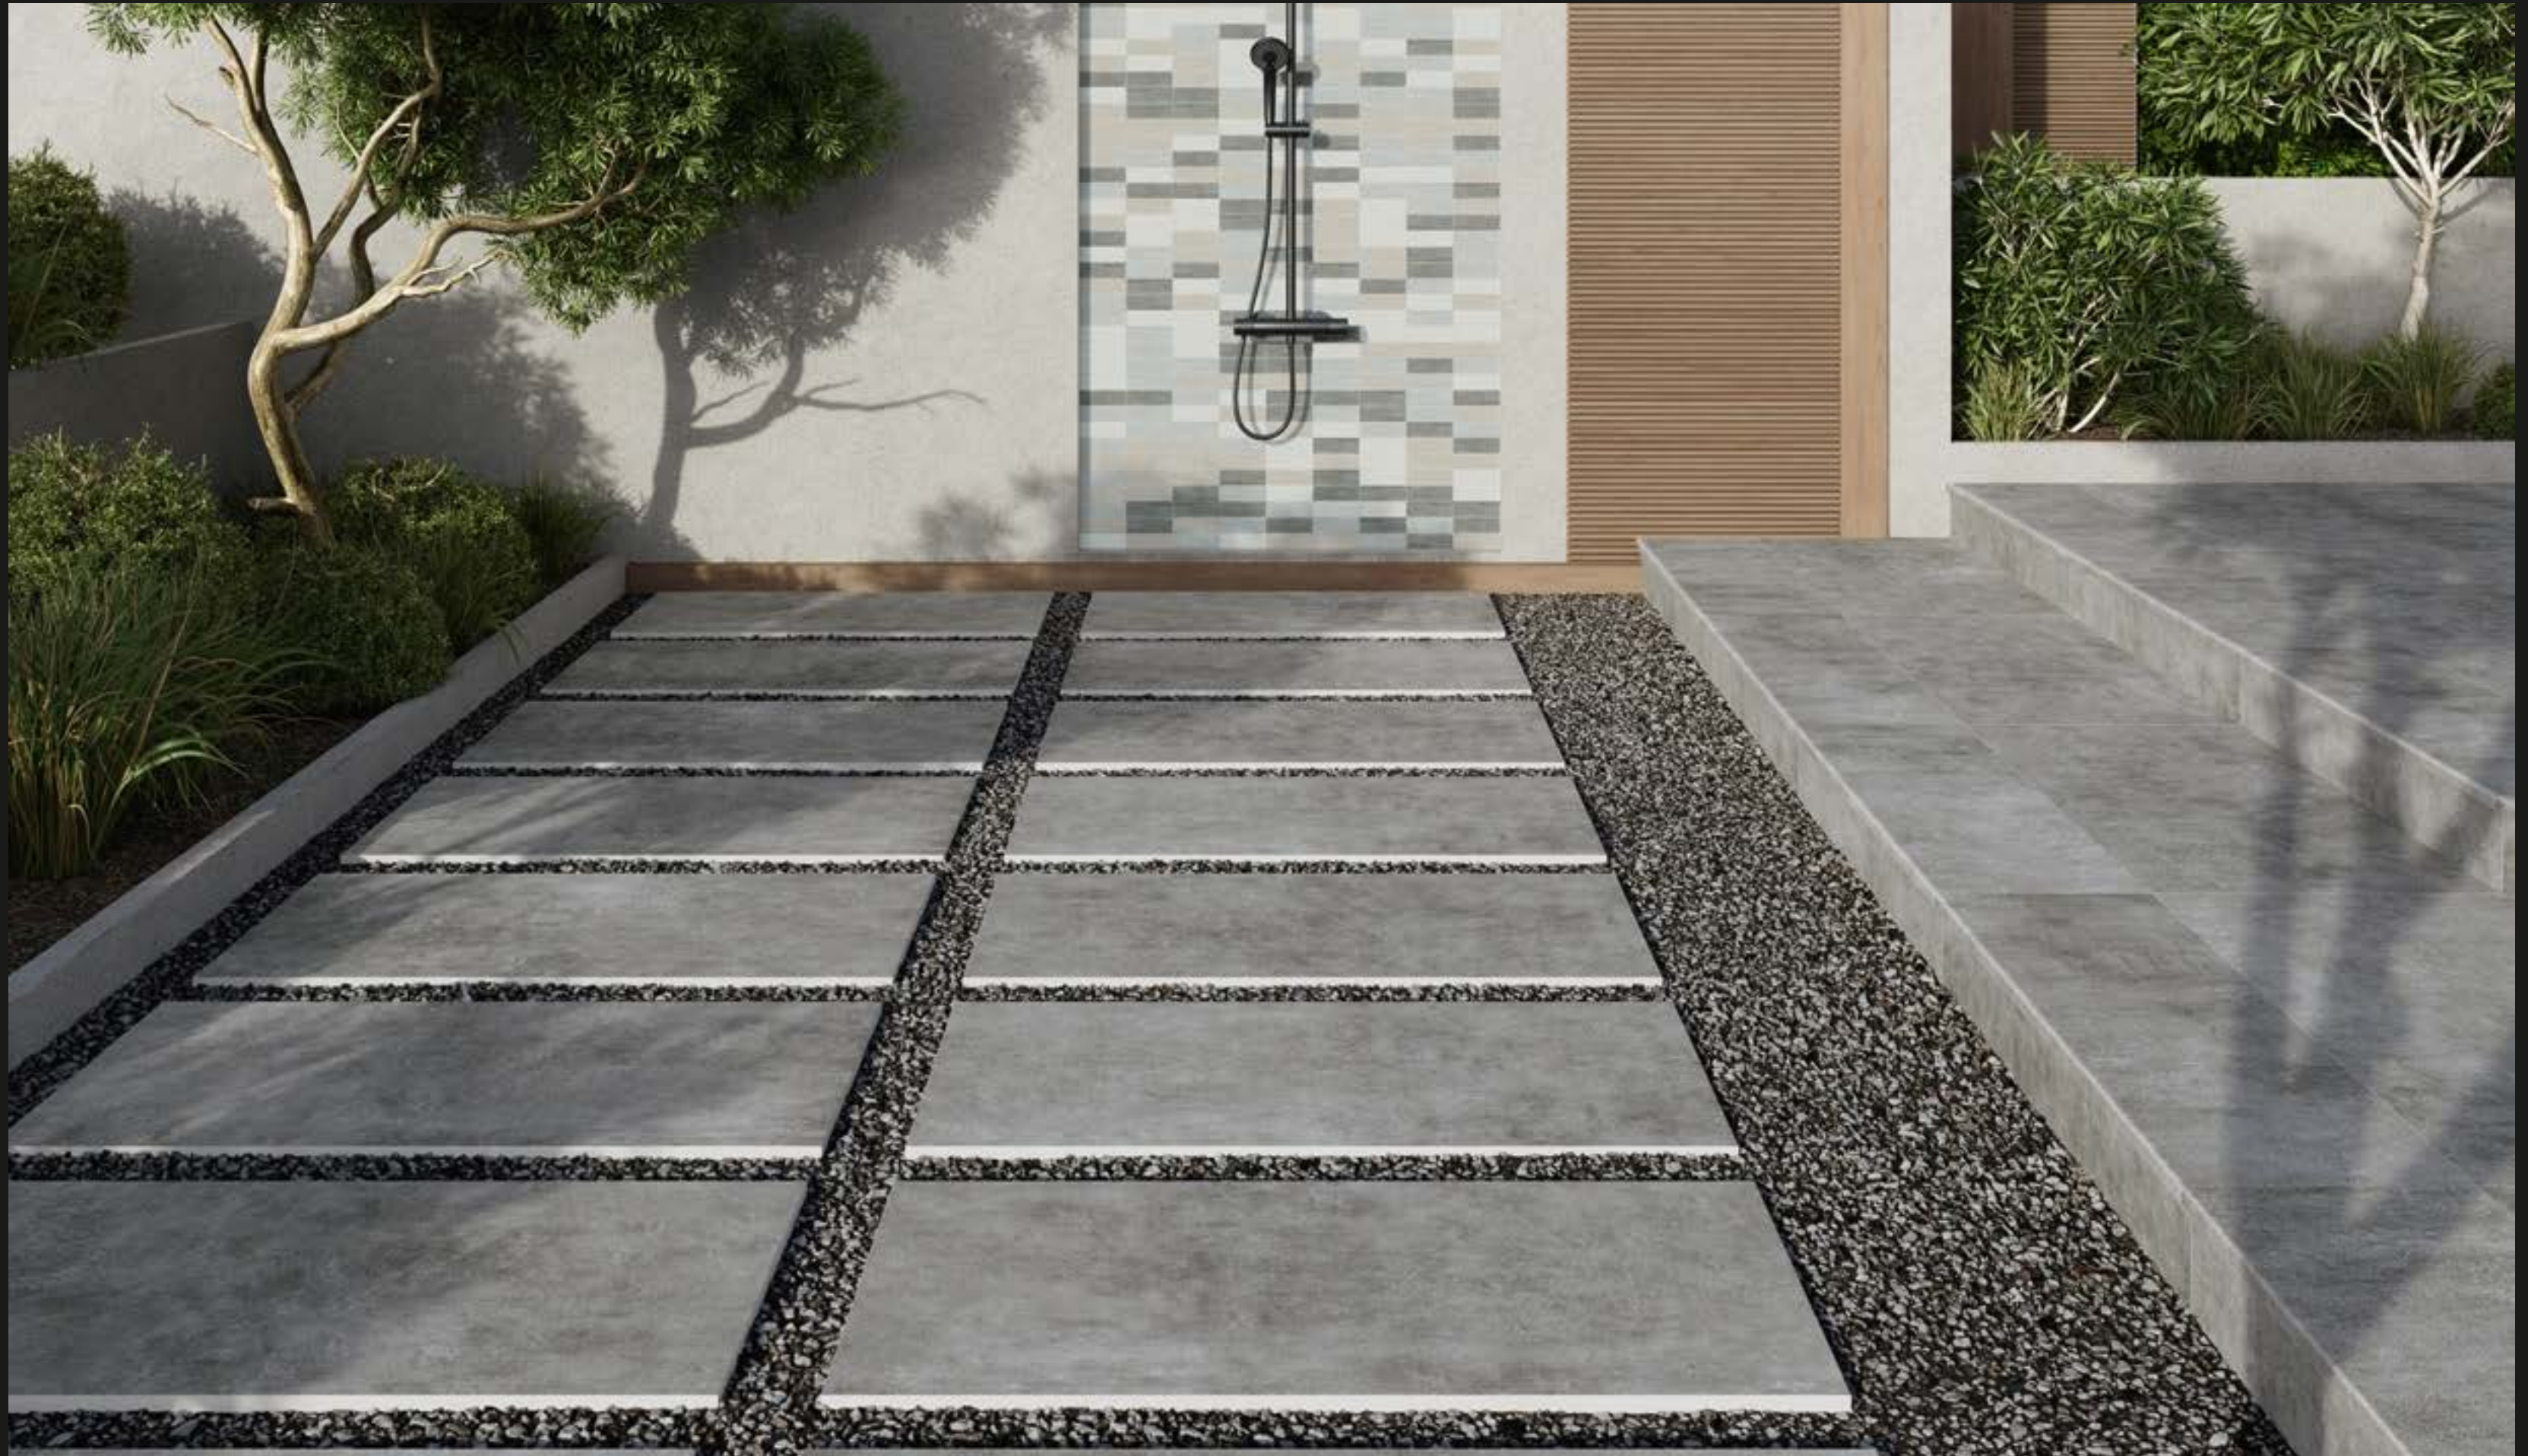

## Piezas especiales Special pieces / Pièces spéciales

**Multistep P180**  
In & Out - 14 mm  
33 x 120 cm | 13" x 48"

- Peldaño disponible en todos los colores.  
- Step available in all colors.  
- Marche disponible dans toutes les couleurs.

\*Aconsejamos usar sistema de nivelación  
\*We recommended to use level system  
\*Aconsejamos usar sistema de nivelación  
\*We recommended to use level system

Concrete STRATOS PLUS+ MARENGO - 100 x 100 cm · 40" x 40" | Multistep Concrete MARENGO - 33 x 120 cm · 13" x 48"