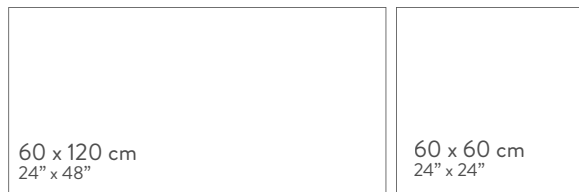

Travertino

Collection

TRAVERTINO 60 x 120 cm BRILLO · M92 / SATINADO · M86
60 x 60 cm BRILLO · M67 / SATINADO · M65

Travertino GRIS 60 x 120 cm BRILLO · M92 / SATINADO · M86
60 x 60 cm BRILLO · M67 / SATINADO · M65

*Aconsejamos usar sistema de nivelación
*We recommended to use level system

PIEZAS ESPECIALES

RODAPIÉ CORTE
8 X 60
P13

Formato	Piezas/caja	M ² /caja	KG/caja	Cajas/palet	M ² /palet	KG/palet
60 x 120	2	1,44	32,60	32	46,08	1115
60 x 60	3	1,08	23,32	40	43,20	1045

*Variedad gráfica 8

Travertino **GRIS**
60 x 120 cm