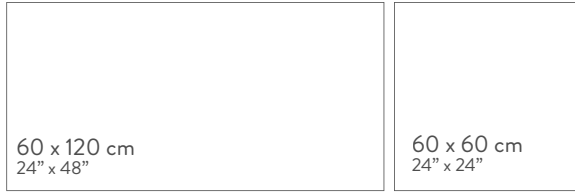

## London BLANCO

60 x 120 cm C1 · M86 / C2 · M87 / C3 · M87  
 60 x 60 cm C1 · M65 / C2 · M66 / C3 · M66

## London CREMA

60 x 120 cm C1 · M86 / C2 · M87 / C3 · M87  
 60 x 60 cm C1 · M65 / C2 · M66 / C3 · M66

\*Aconsejamos usar sistema de nivelación  
 \*We recommended to use level system

\*Variedad gráfica 6

London **ANTRACITA**  
C3 - 60 x 60cm

London **ANTRACITA**  
60 x 120 cm / 60 x 60cm

London **BLANCO**  
60 x 120 cm

\*Variedad gráfica 6

London **GREY**  
60 x 120 cm