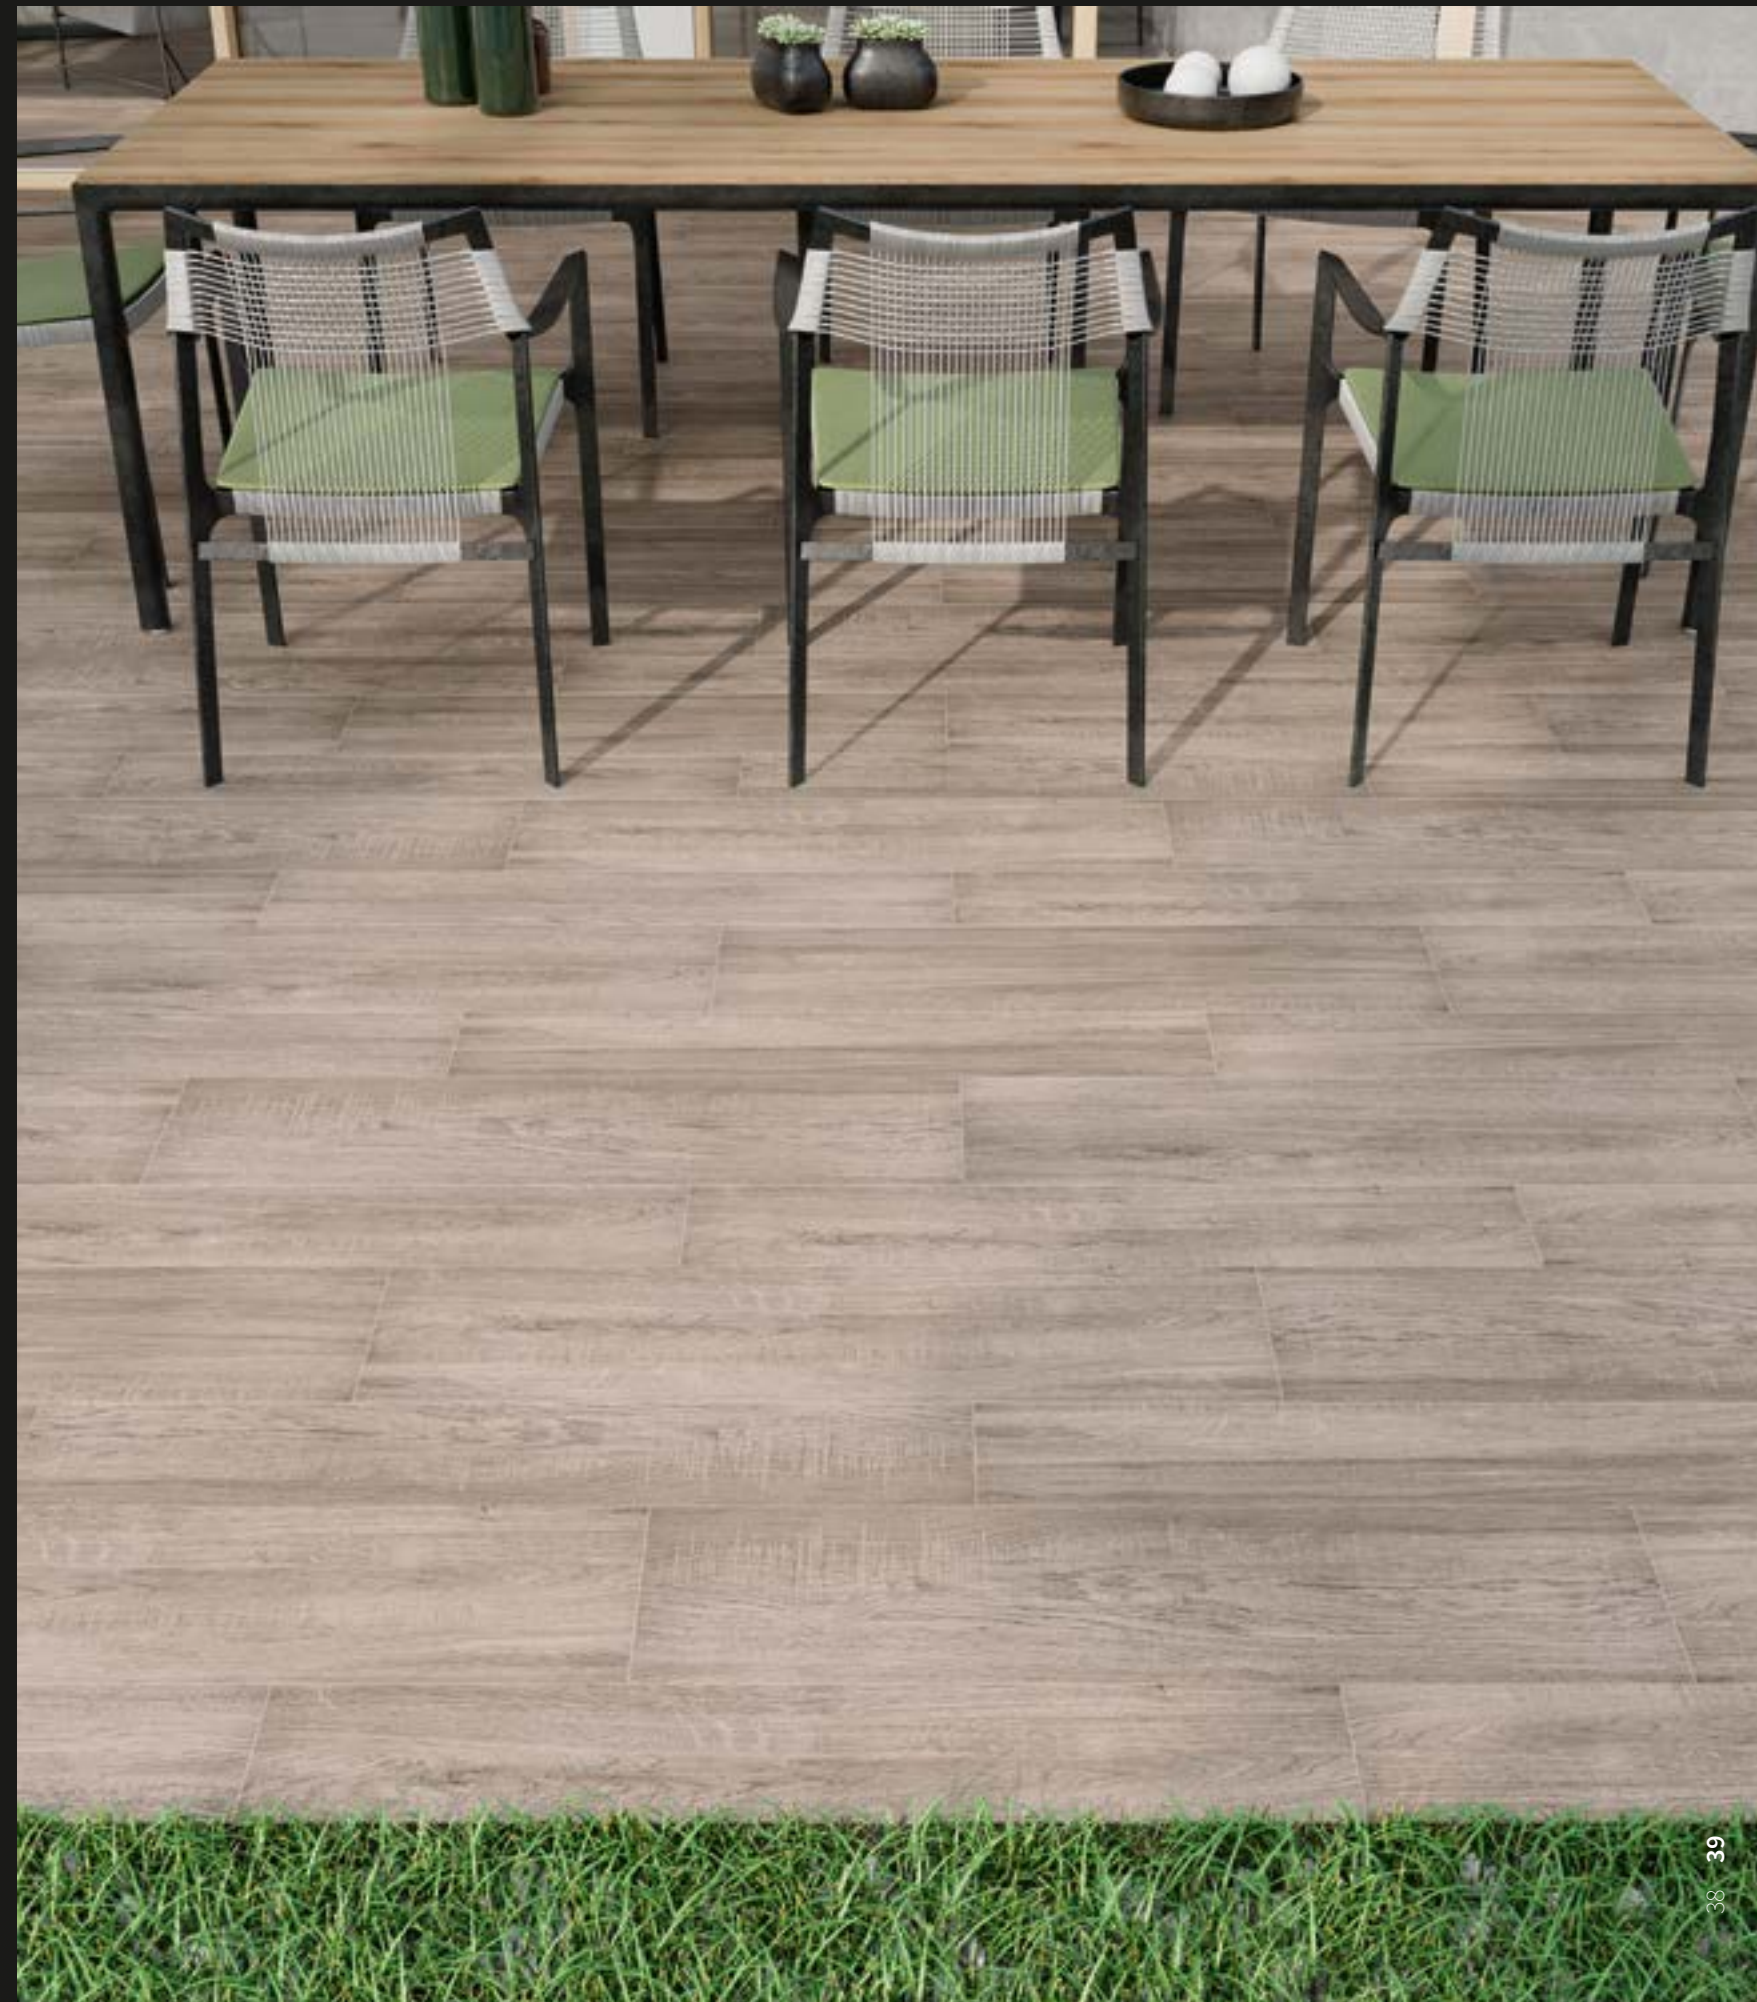

Piezas especiales Special pieces / Pièces spéciales

	Rodapié Skirting Plinthe	P13
8 x 60 cm 3" x 24"		

*Aconsejamos usar sistema de nivelación
*We recommended to use level system
*Nous recommandons l'utilisation d'un système de mise à niveau.